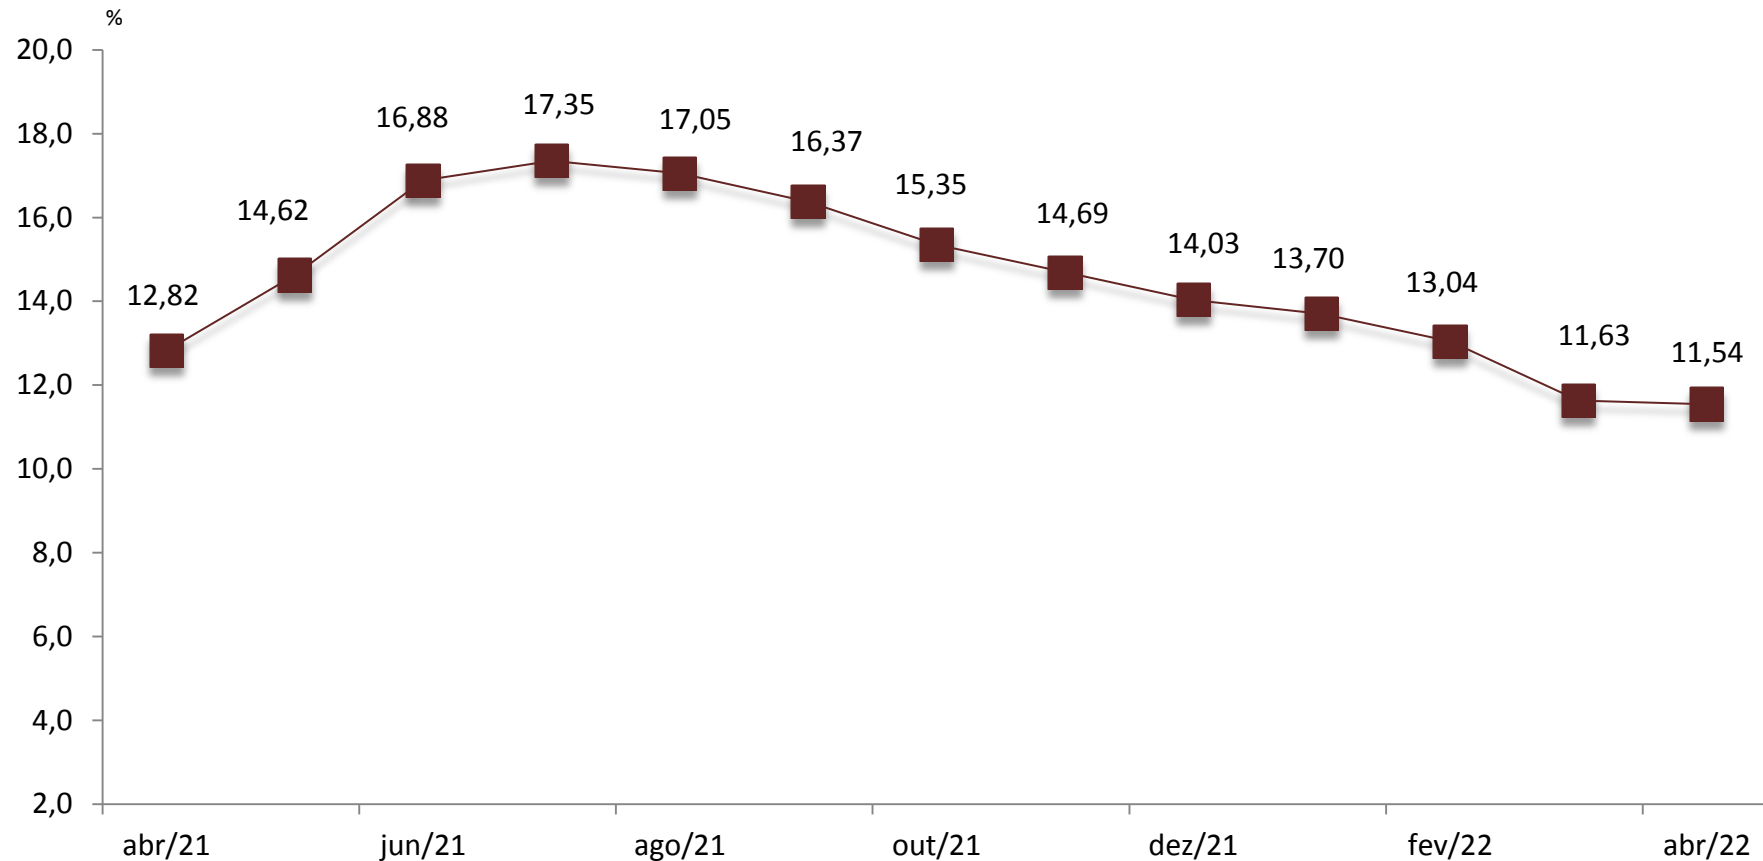

EVOLUÇÃO DO INCC EM 12 MESES