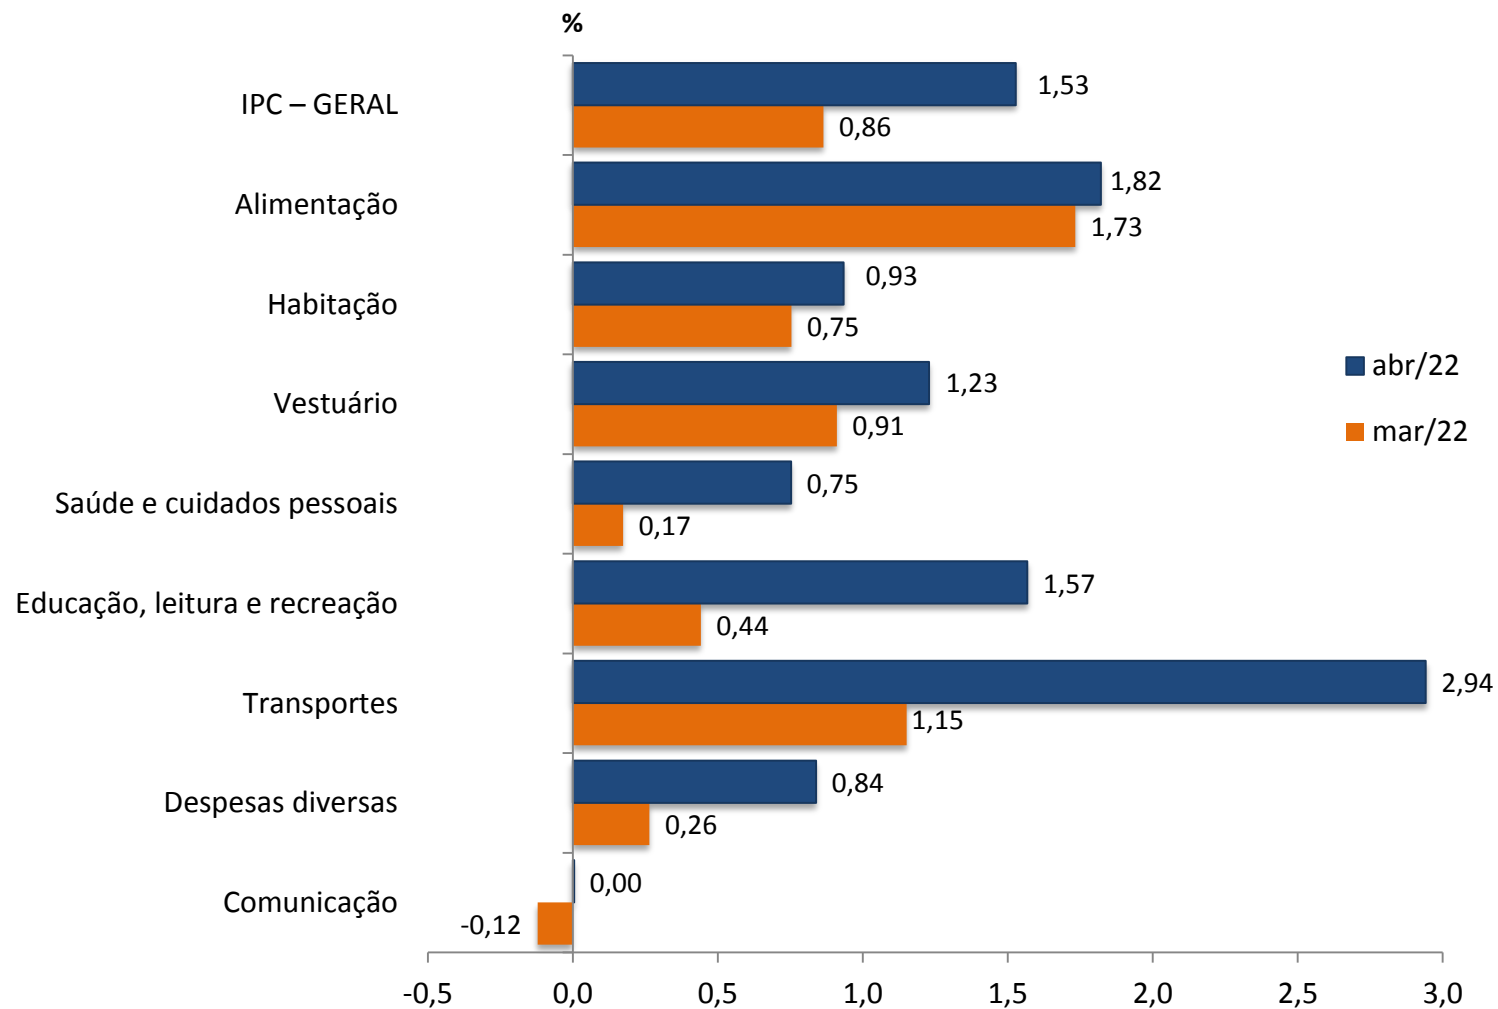

IPC – RESULTADOS POR GRUPOS