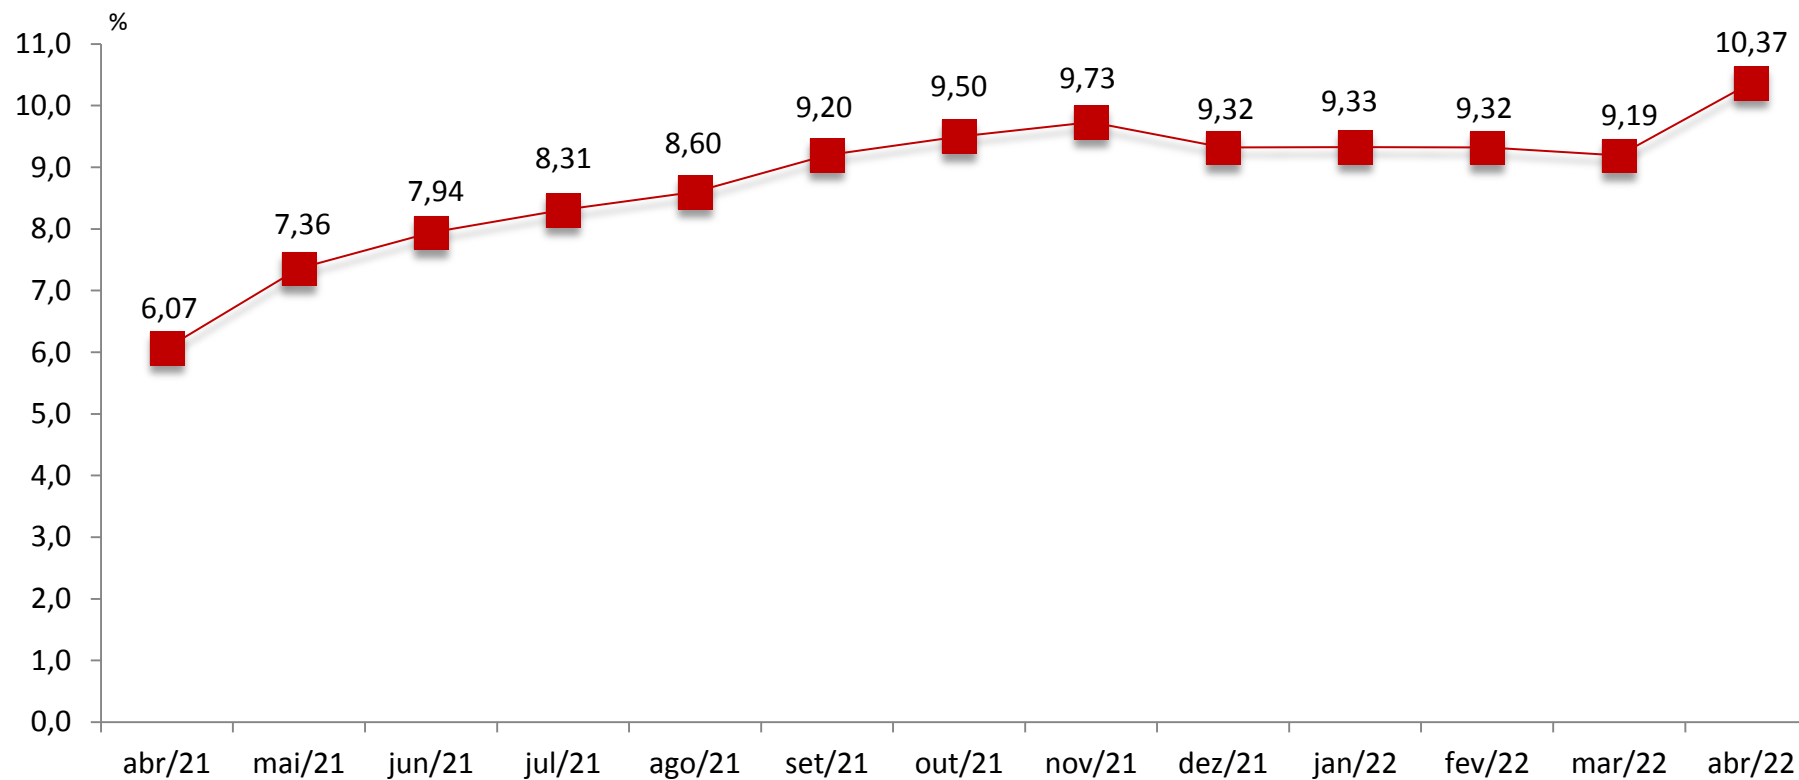

# IPA – ORIGEM

%

	<i>Mar/22</i>	<i>Abr/22</i>	<i>Dif. Var p.p.</i>	<i>Dif. Inf. p.p.</i>
<b>IPA - TODOS OS ITENS</b>	<b>2,07</b>	<b>1,45</b>	<b>-0,62</b>	<b>-0,62</b>
<b>PRODUTOS AGROPECUÁRIOS</b>	<b>3,22</b>	<b>-1,36</b>	<b>-4,58</b>	<b>-1,34</b>
<b>PRODUTOS INDUSTRIAIS</b>	<b>1,59</b>	<b>2,62</b>	<b>1,03</b>	<b>0,72</b>
Indústria Extrativa	<b>-1,03</b>	<b>-1,45</b>	<b>-0,42</b>	<b>-0,04</b>
Indústria de Transformação	<b>1,97</b>	<b>3,19</b>	<b>1,22</b>	<b>0,75</b>

# EVOLUÇÃO DO IPC

# EVOLUÇÃO DO IPC EM 12 MESES