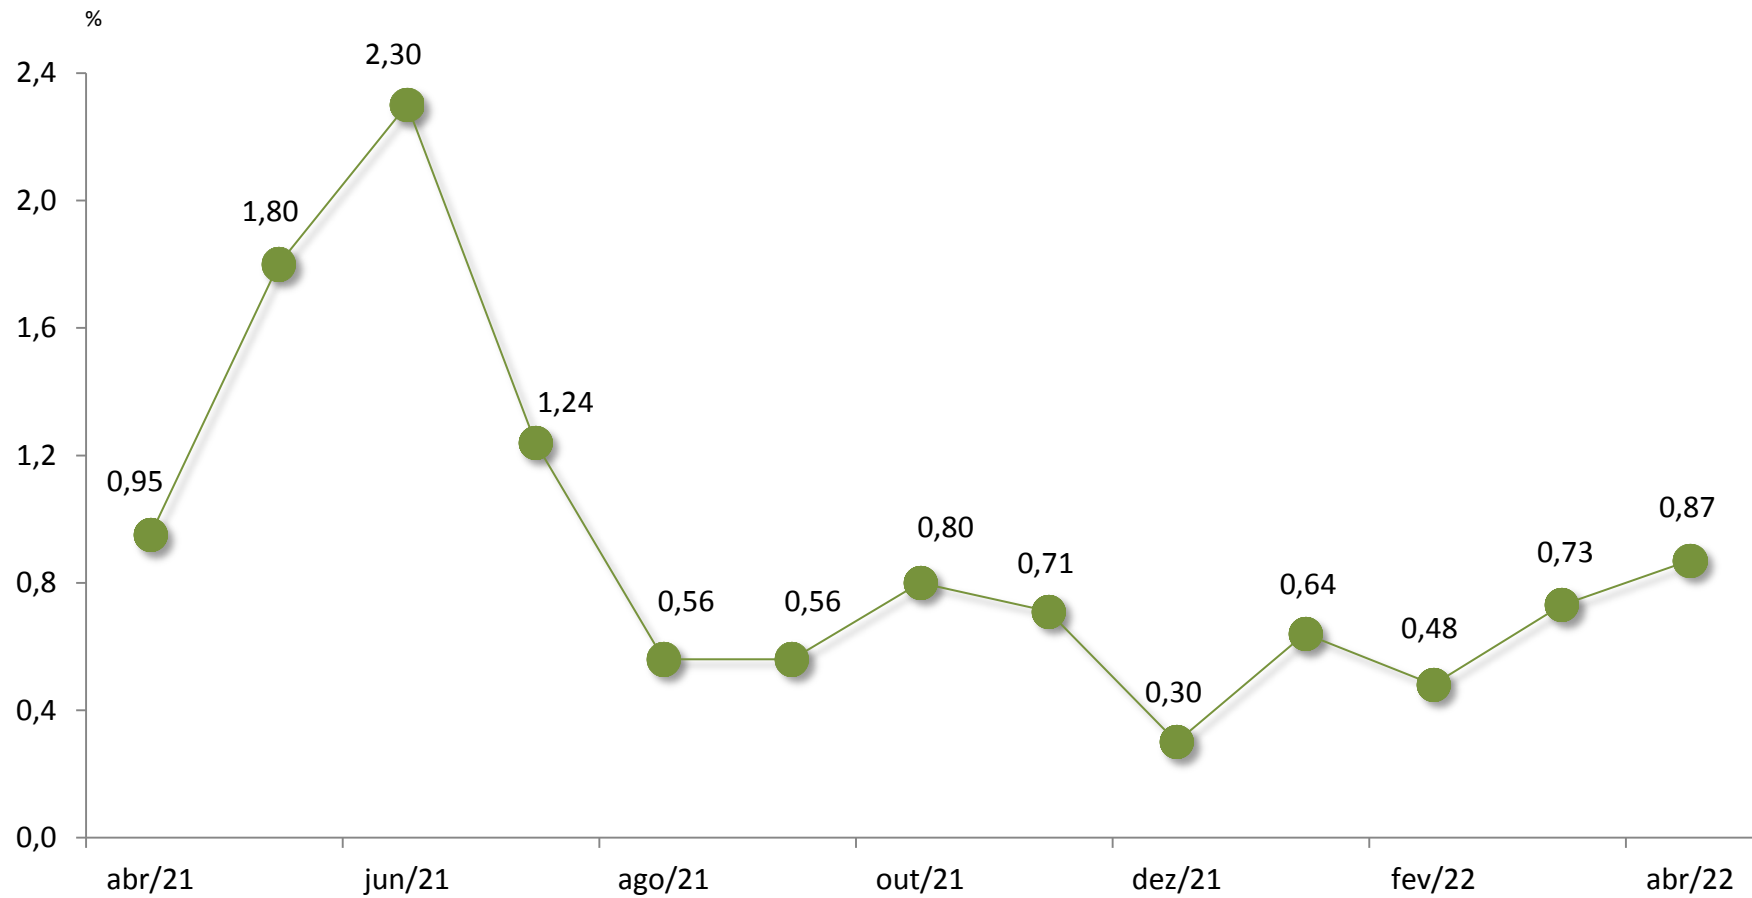

EVOLUÇÃO DO INCC