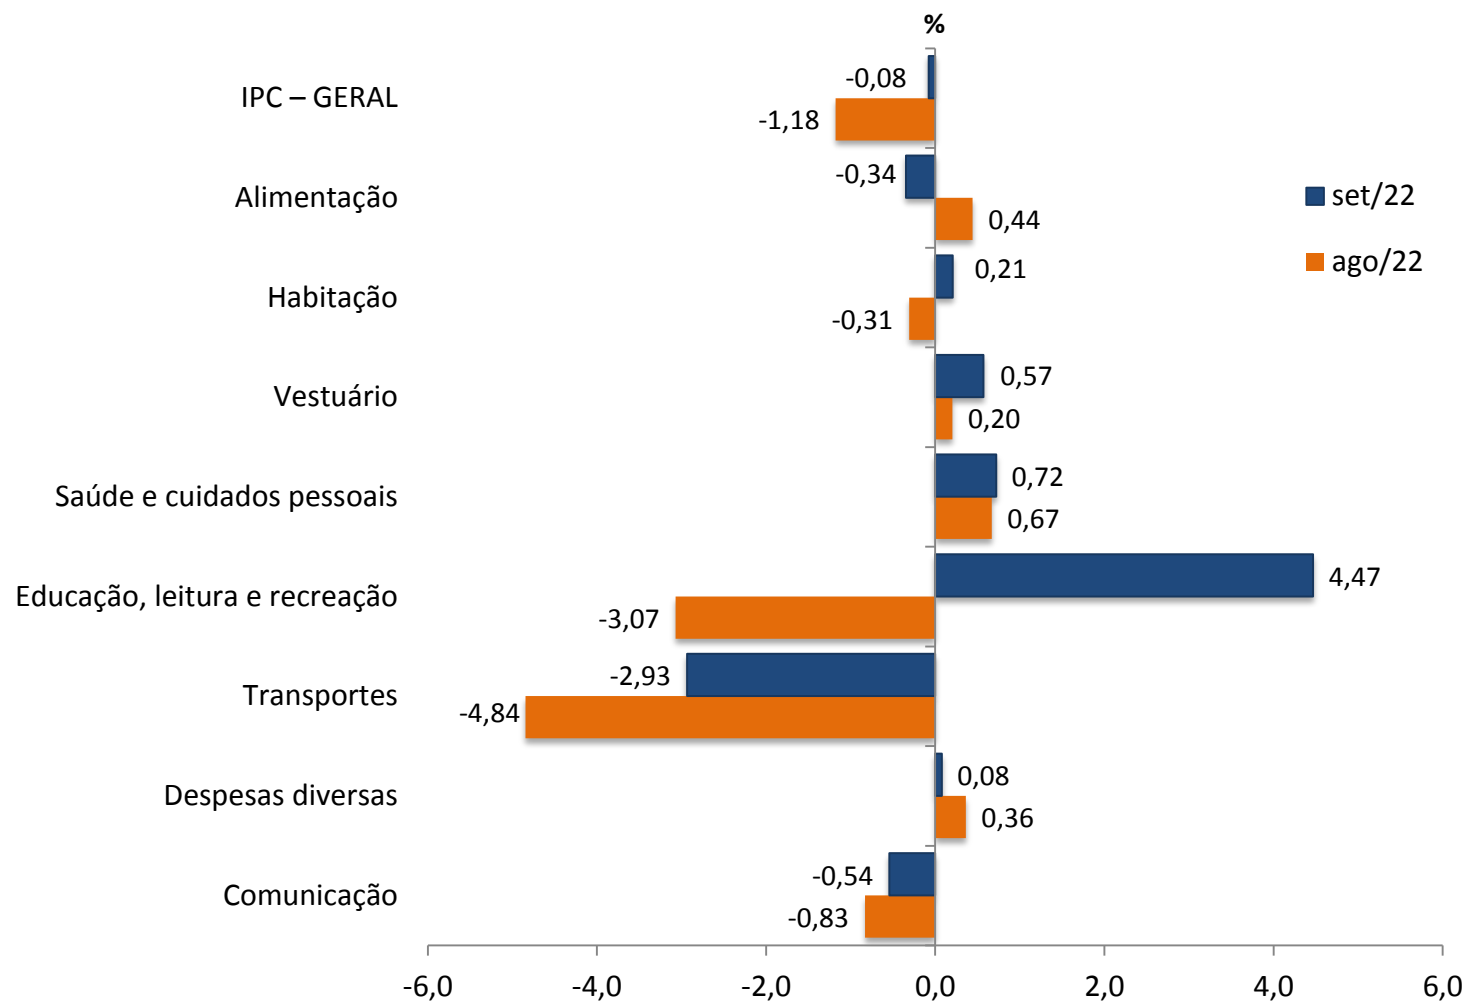

IPC – RESULTADOS POR GRUPOS