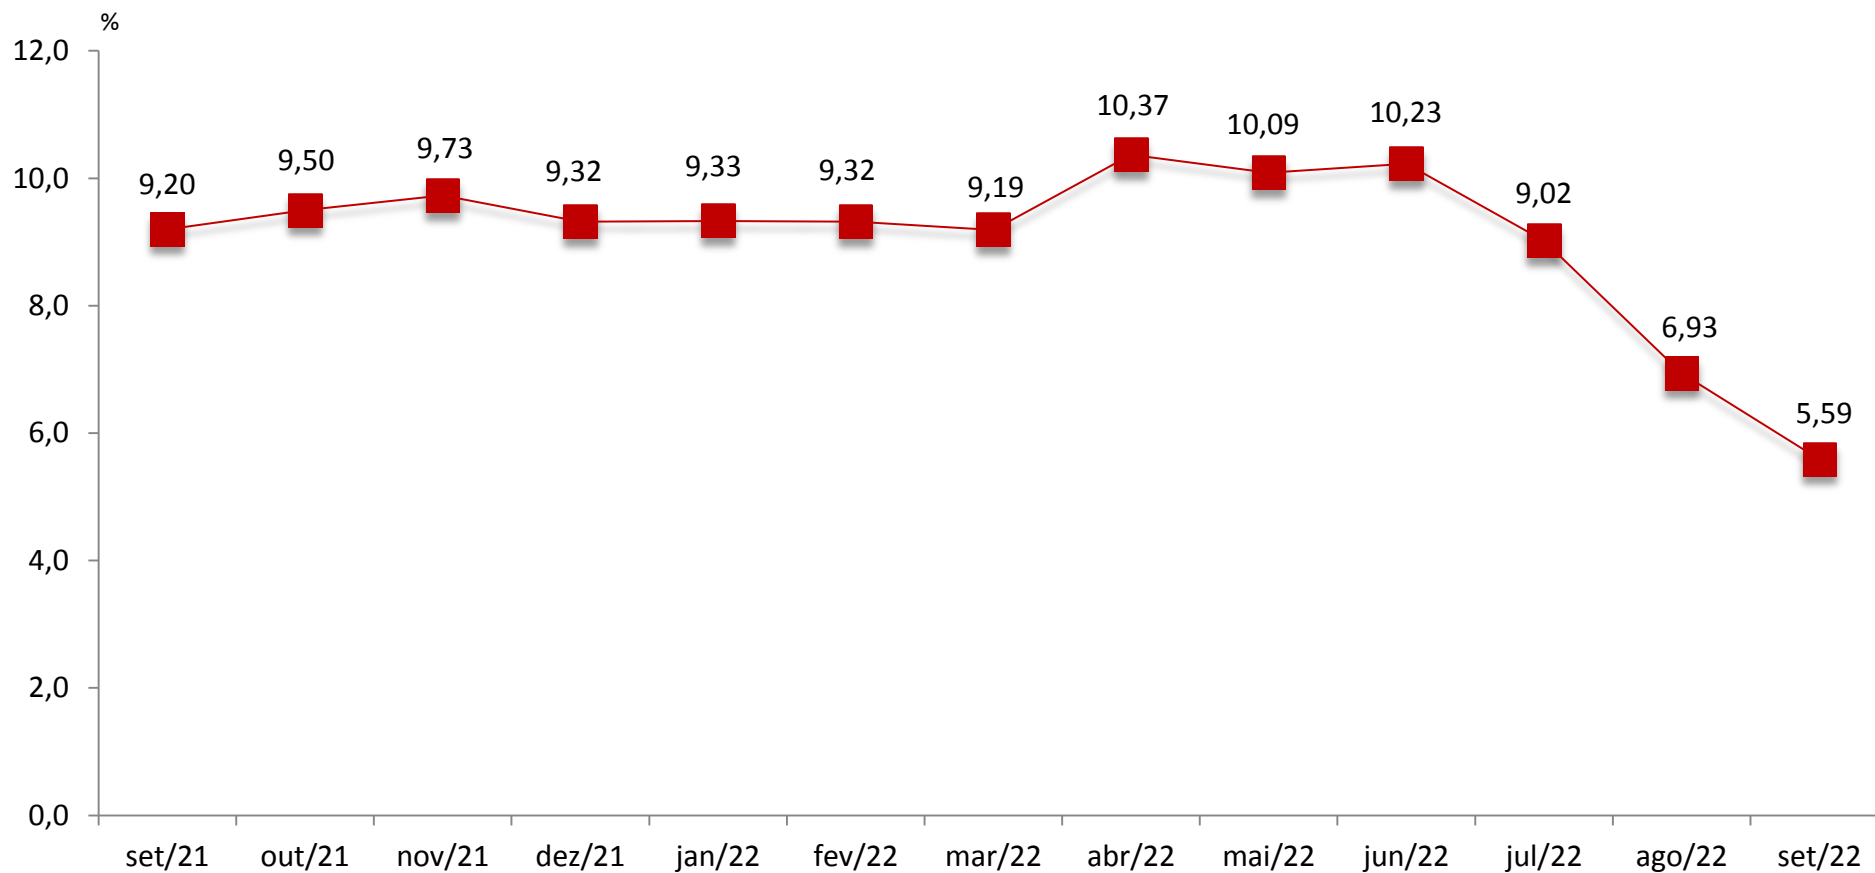

EVOLUÇÃO DO IPC EM 12 MESES