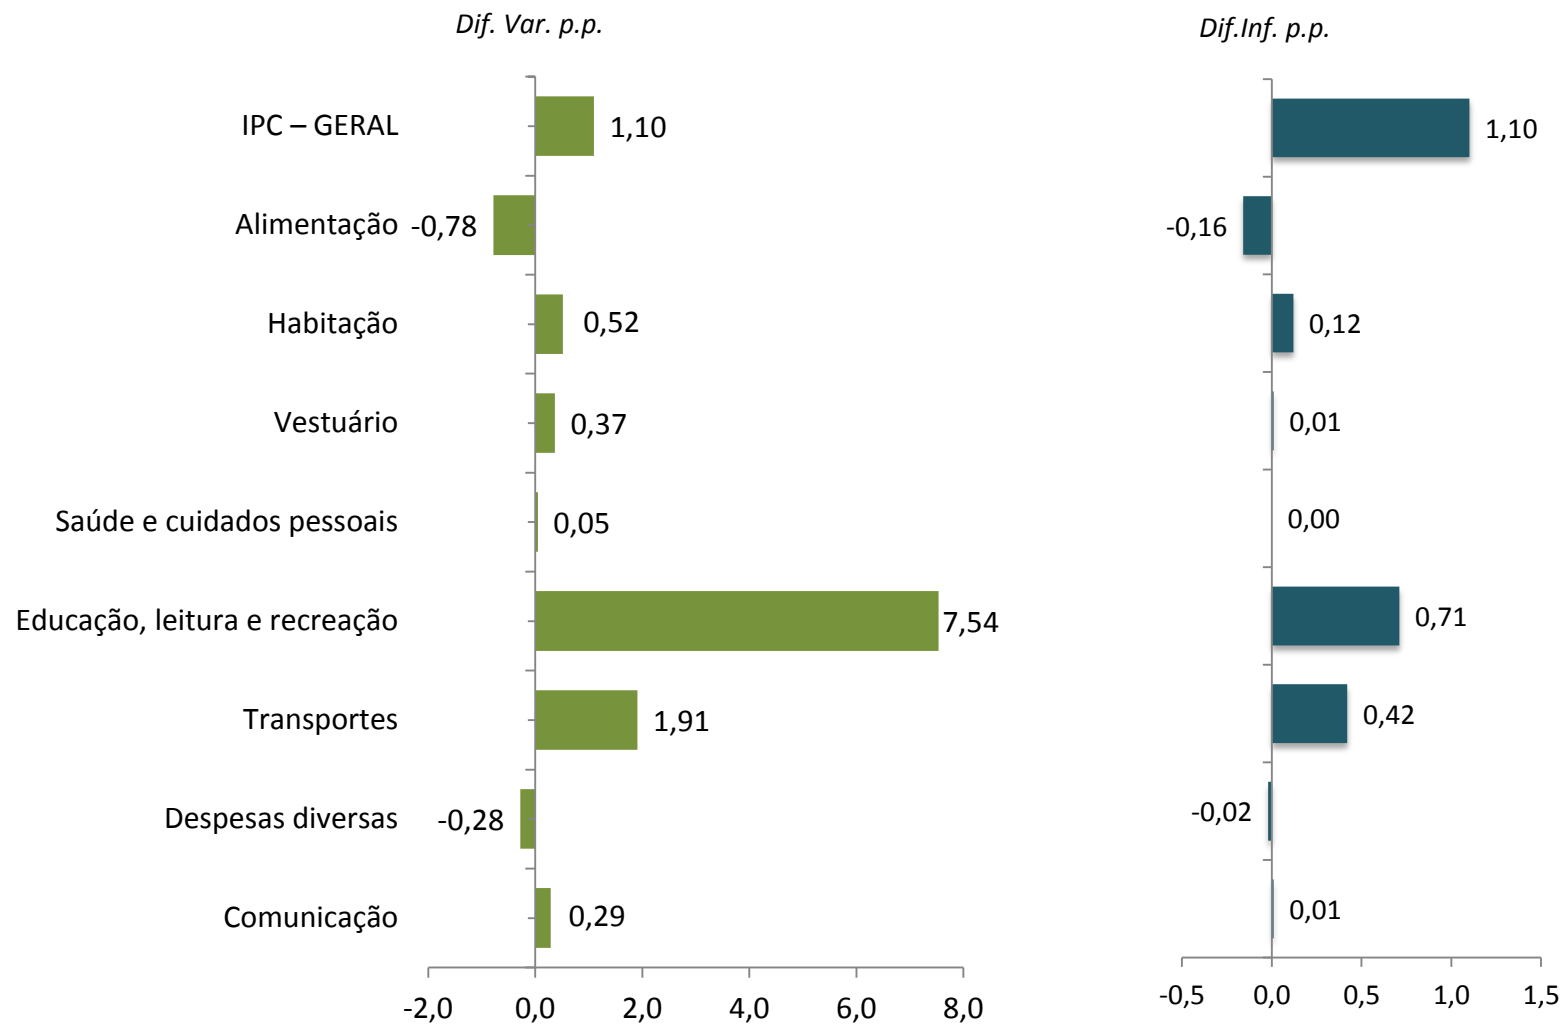

IPC – RESULTADOS POR GRUPOS