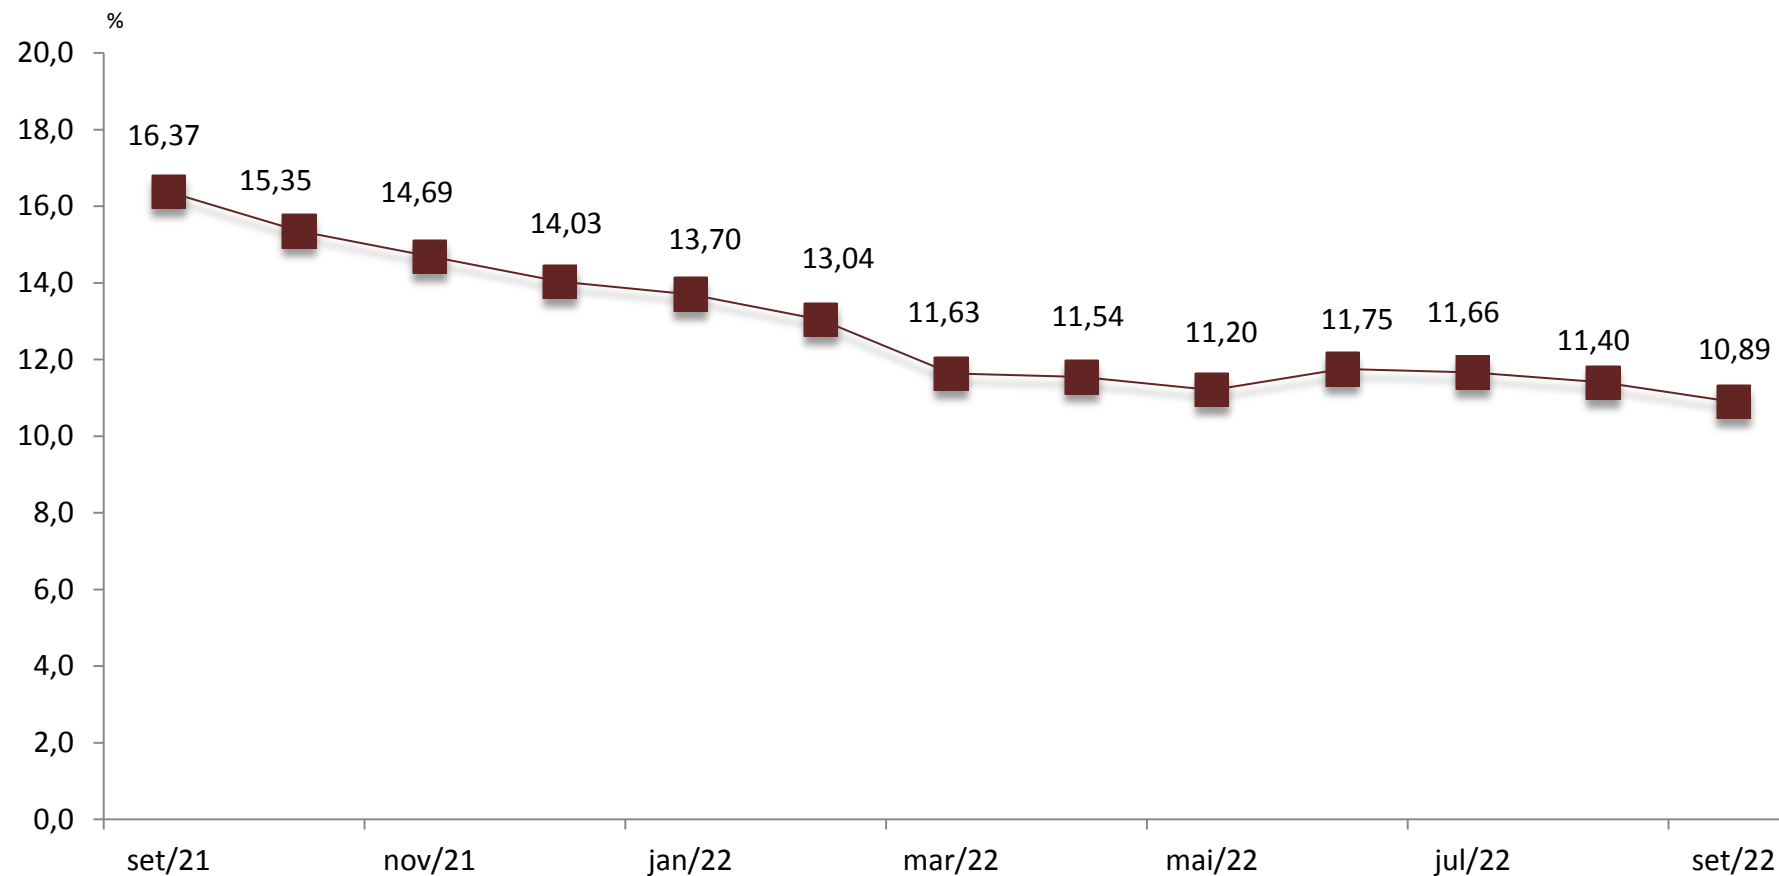

EVOLUÇÃO DO INCC EM 12 MESES