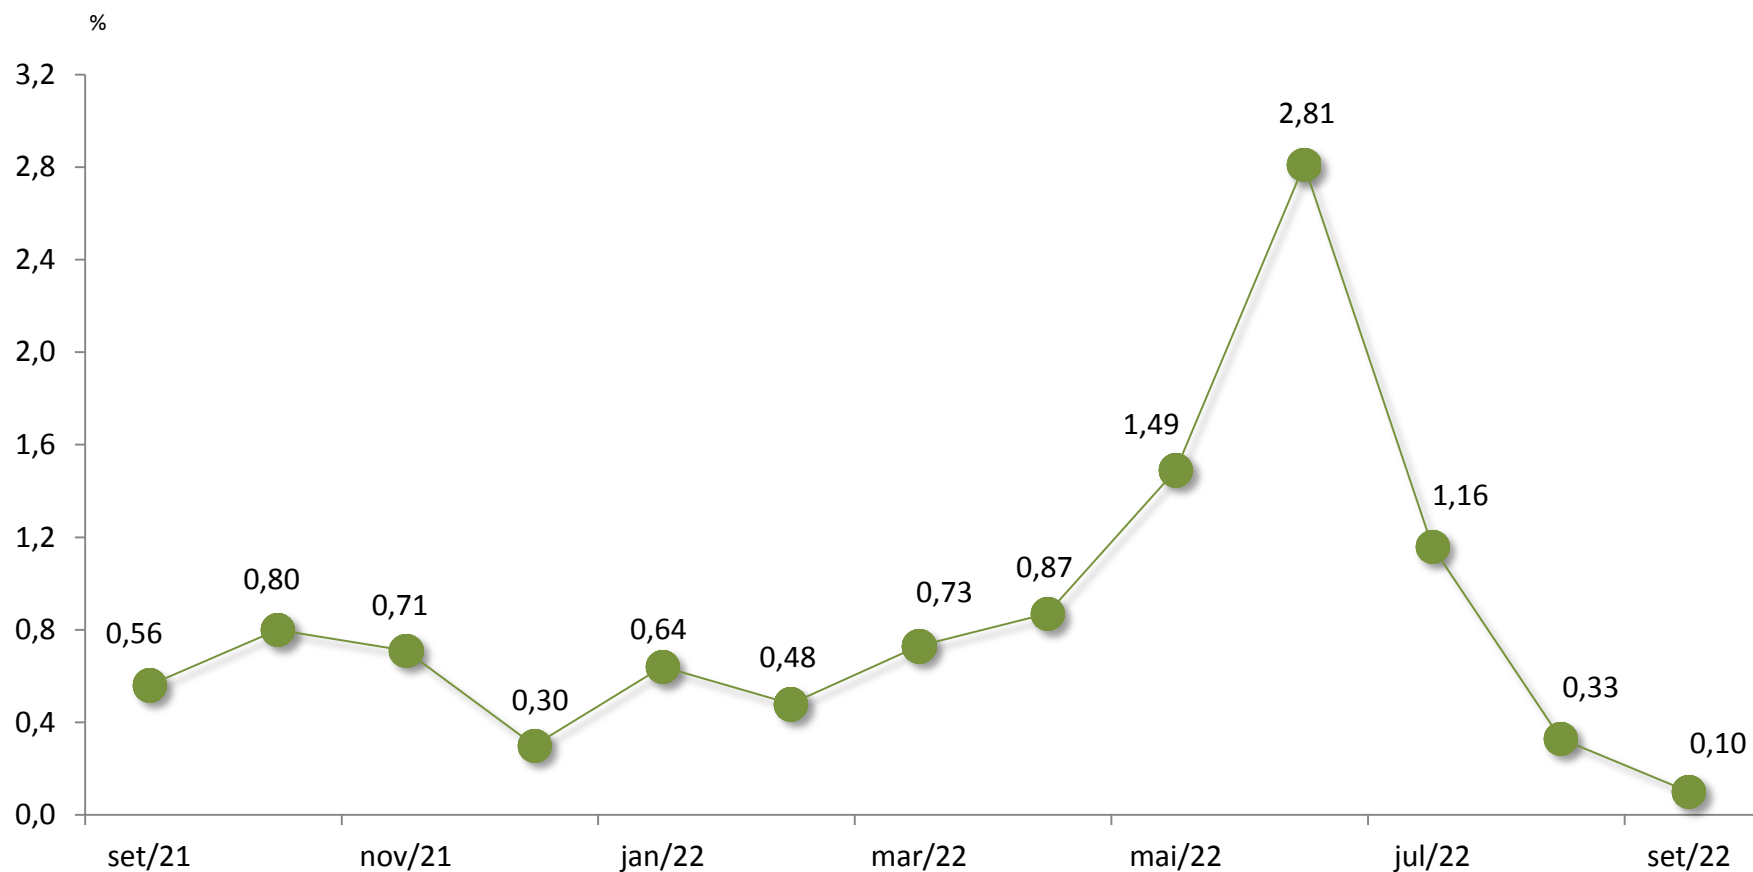

EVOLUÇÃO DO INCC